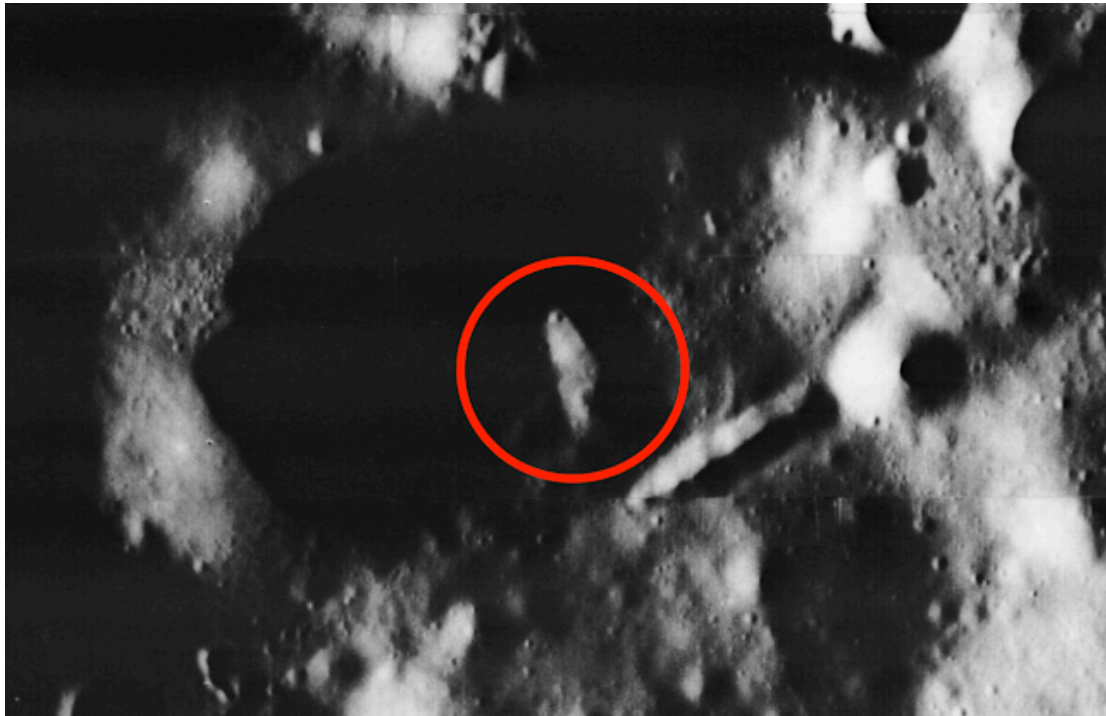

Un immense OVNI triangulaire découvert sur la Lune ?

Le 25 janvier 2022, un **énorme engin extraterrestre**

En parcourant des photographies diffusées par la NASA, l'ufologue Scott C. Waring est tombé sur un mystérieux monolithe posé à la surface du seul satellite naturel qui gravite autour de notre planète.

J'ai trouvé un monolithe sur une vieille photo de la NASA. Celle-ci provient de la trame 1038 de la mission Lunar Orbiter 1. Elle date d'août 1966, et il s'agit d'une mission sans pilote. Le monolithe est posé sur un angle ... ce qui peut signifier qu'il s'agit d'un engin triangulaire qui s'est écrasé à la surface de la lune. Il a été fait par une forme d'intelligence, donc il doit servir à quelque-chose... C'est très probablement une structure ou un vaisseau spatial ... ou les deux. L'objet est énorme. Il mesure environ 0,5 km de long.